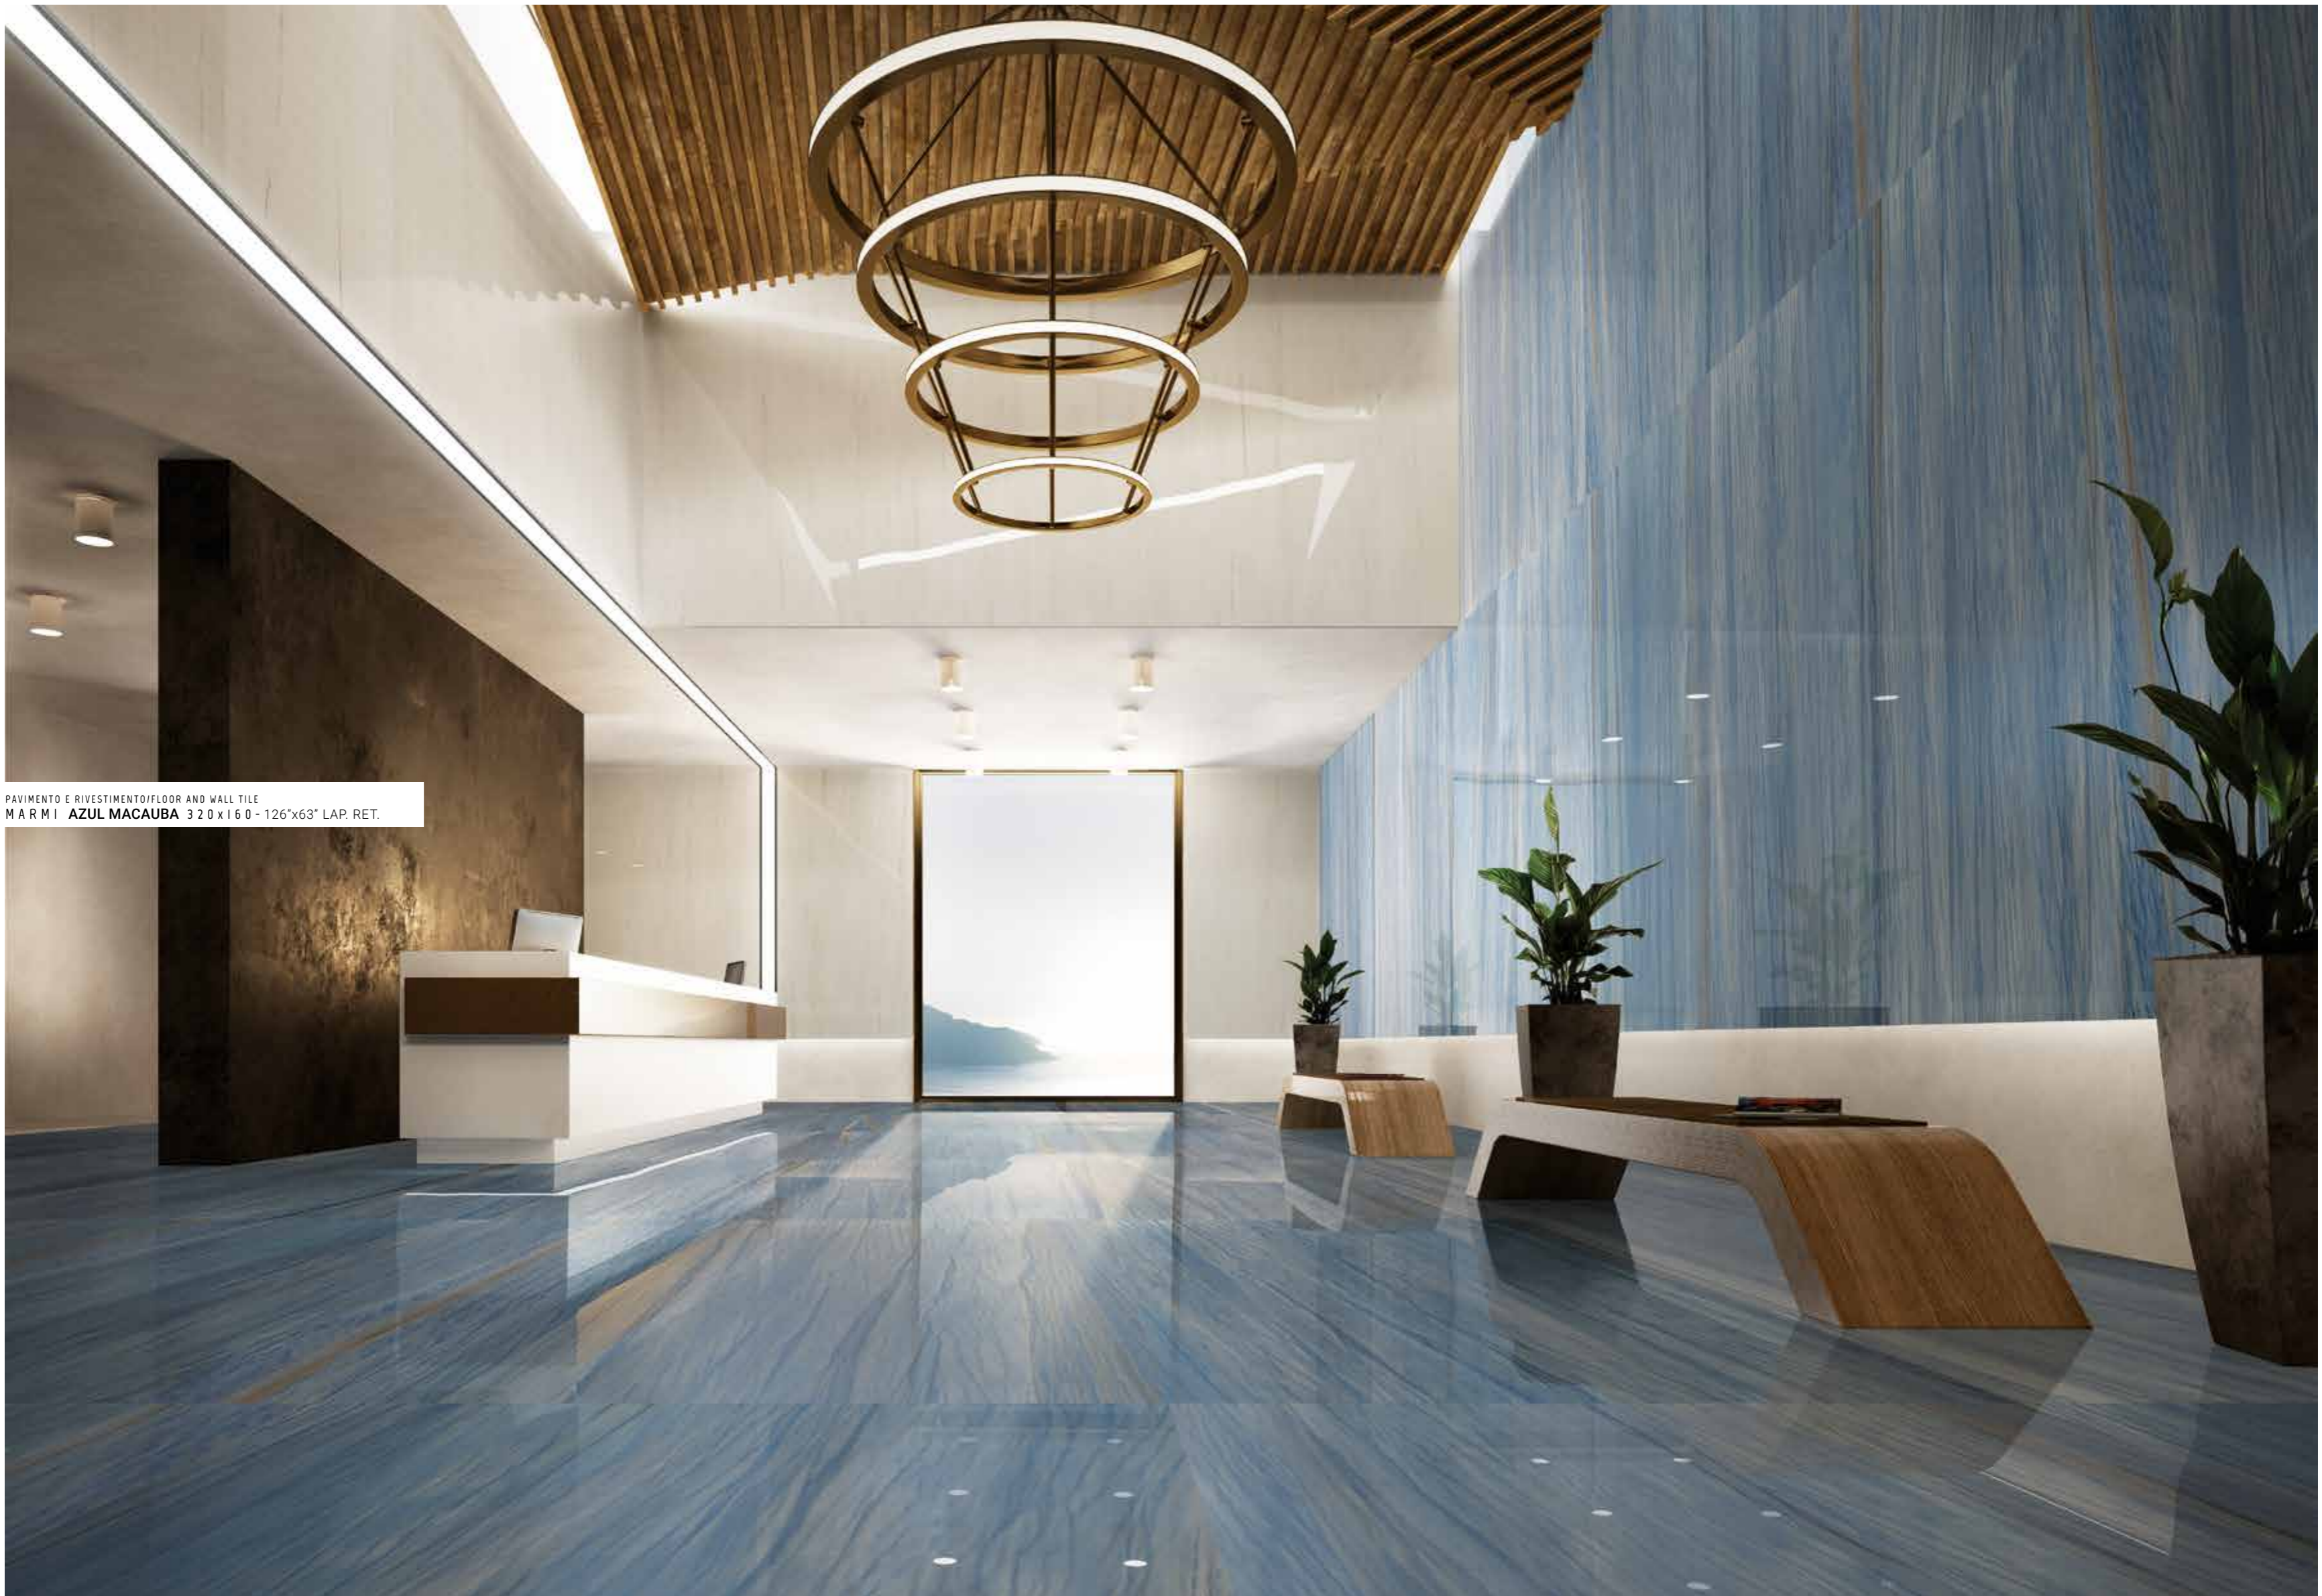

ARABESQUE
AZUL MACAUBA
BIANCO BERNINI

PAVIMENTO E RIVESTIMENTO/FLOOR AND WALL TILE
M A R M I **ARABESQUE** 320 x 160 - 126"x63" LAP. RET.

PAVIMENTO E RIVESTIMENTO/FLOOR AND WALL TILE
M A R M I | AZUL MACAUBA 320 x 160 - 126"x63" LAP. RET.